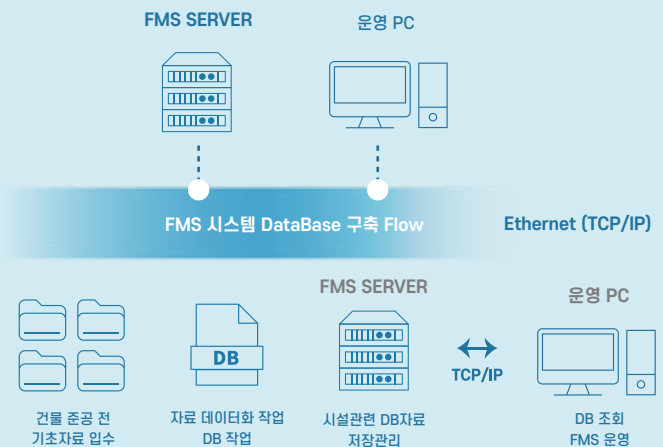

FMS

FACILITY MANAGEMENT SYSTEM

FMS는 건물 설비상태 및 운영 정보, 운영 설비 실시간 인터페이스를 통한 통계 데이터 등을 유지보수 관리에 활용하여 건물 설비의 효율을 제고하는데 사용되는 시스템입니다.

시설물 관리 S/W 주요기능

- ✓ 유지비용 절감 및 인원의 효율적 재배치
- ✓ 시설자산의 가치보전, 설비 및 자원의 효율적 관리
- ✓ 작업표준화에 의한 작업시간 단축 및 업무 체계화
- ✓ 데이터분석을 통한 서류작업에 대한 업무부하 절감
- ✓ Smart Device를 이용한 편리한 업무처리

모바일화면