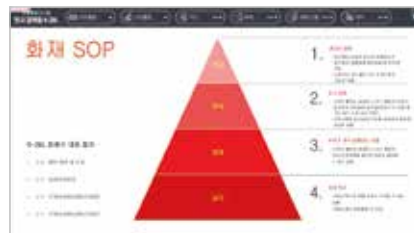

스마트병원 솔루션

공간별 특성에 맞는 최첨단 솔루션으로
최상의 의료환경을 구축합니다.

병원홍보안내

처방안내, 무인수납

진료안내, 외래대기

병실안내

통합SI SYSTEM INTEGRATION

통합SI는 건물의 개별 시스템들을 통합하고 관제함으로써
효율적인 빌딩운영의 관리체계를 구축하는 시스템이며
긴급상황 발생에 따른 표준운영절차(SOP)를 제시하고 사고상황에 대처합니다.

통합관리 S/W 주요기능

- ✓ 건물 내 각종 시스템을 하나의 시스템으로 통합.
- ✓ 통합S/W에서 다른 여러 시스템을 동시에 감시/제어
- ✓ WEB을 통한 접근방식
- ✓ 이중화구성을 통한 데이터 관리
- ✓ 통합DB구축을 통해 BigData 분석
- ✓ 3D 입체 모델링

대시보드

알람대시보드

SOP (화재, 지진, 테러, 태풍)

디지털트윈

WEB 기반
및 모바일
감시 / 제어