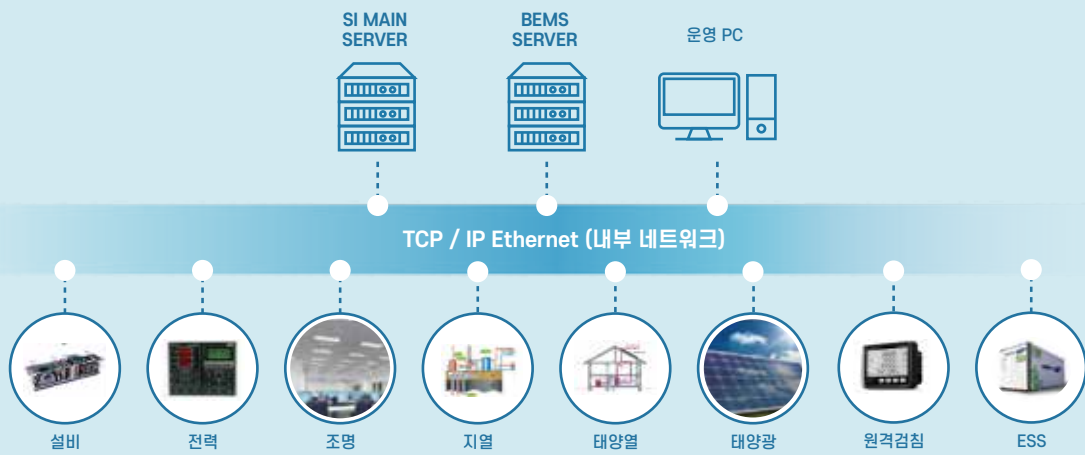

BEMS는 에너지관리 기능을 고도화하여 에너지 사용 효율을 극대화하고, SYSTEM 운용상 문제점을 제시하는 최적의 에너지관리 솔루션입니다. 건물의 에너지 사용량 파악 및 시스템을 종합분석하고, 열원설비의 최적 운영을 위한 분석정보를 통해 에너지를 절감할 수 있게 하는 시스템입니다.

에너지관리 S/W 주요기능

- ✓ 에너지 용도별/수요처별 사용량 모니터링
- ✓ 에너지 사용량에 따른 설비제어
- ✓ 에너지효율 수준 비교 및 분석
- ✓ 열원설비 성능진단 및 효율 관리
- ✓ 에너지 사용량 경보 및 진단 프로세스 분석
- ✓ 에너지관리공단 건물에너지관리시스템 인증 관리
- ✓ 설비성능 관리

에너지관리공단 BEMS 인증

에너지관리

전기/가스/지역난방 등의
사용량 및 사용요금 조회
사용기간, 특정시점 등의
비교분석으로 에너지 개선
에너지 사용량에 따른
실내 환경 분석

설비관리

열원/공조/반송설비 등의
운전상태 관리 및 분석
COP, AFT 등의 주요설비
효율분석 및 관리
설비 데이터 수집하여
운전패턴 분석

예측 및 최적화 관리

에너지 목표값 설정하여
전력피크 대응
에너지소비 영향 인자분석을
통한 사용량 예측
에너지 분석 결과를 반영한
설비 제어 방안 도출

BEMS 화면 UI

건물전체현황대시보드

에너지대시보드

에너지소비현황분석

에너지소비량예측

에너지비용분석

설비의성능및효율분석

스마트오피스 시스템