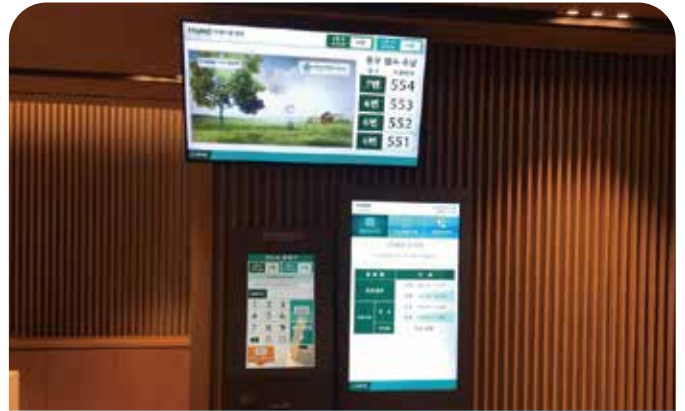

스마트오피스 솔루션

최적의 사무환경을 제공하는 스마트오피스

스마트전자명패

자율좌석예약

회의예약

내방객출입관리

빌딩안내

전자사물함

스마트병원 솔루션

공간별 특성에 맞는 최첨단 솔루션으로
최상의 의료환경을 구축합니다.

병원홍보안내

처방안내, 무인수납

진료안내, 외래대기

병실안내

통합SI SYSTEM INTEGRATION

통합SI는 건물의 개별 시스템들을 통합하고 관제함으로써
효율적인 빌딩운영의 관리체계를 구축하는 시스템이며
긴급상황 발생에 따른 표준운영절차(SOP)를 제시하고 사고상황에 대처합니다.