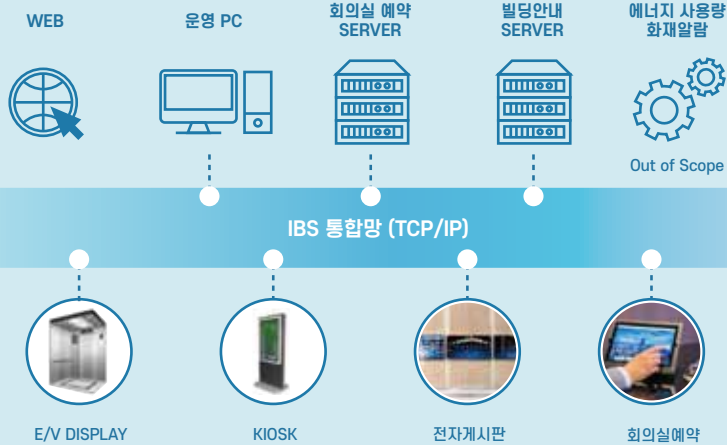

수동/자동 회의실 예약
게시판의 공지사항 게시
실시간 사용 현황 표시
사용 on-off 기능

기타 Server 시스템 연동

출입통제 시스템 연동
그룹웨어 시스템 연동

빌딩안내컨텐츠

빌딩안내시스템

병원안내시스템

회의안내시스템

범용컨텐츠 (일반상식, 언어정보, 건강정보, 위인명언, 생활정보, 뉴스, 날씨 등)

빌딩안내 구축현장

과천푸르지오써밋

이대목동병원

씨젠

2022

IBS시스템 구축 외 실적현황

한국공항공사
 효성ITX
 계룡건설산업
 동신건설
 동신건설
 HDC렙스
 한라건설/Dlenc/현대건설
 LGCNS
 CJ올리브네트웍스
 CJ올리브네트웍스
 (주)두산디지털이노베이션
 에스원
 에스원
 롯데정보통신
 DL E&C
 현대건설
 포스코건설
 SGC이테크
 코오롱글로벌
 유니퀘스트
 계룡건설산업
 CJ건설
 신세계건설
 동부건설